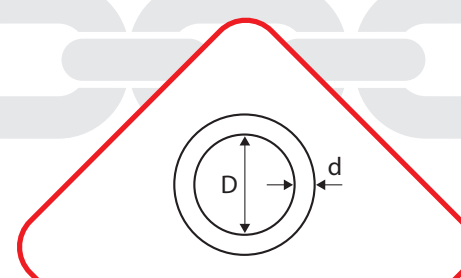

## ANELLI INOX AISI 304

STAINLESS STEEL AISI 304 RINGS

CODICE Code	MISURA FRANCESE French dimension	DIAMETRO Diameter		ALTEZZA INTERNA High		PESO AL PEZZO Weight per piece  Kg/pc
	n°	mm		mm		
		d	±	D	±	
AX03000Z020	17	3,0	0,1	20,00	1,00	0,0070
AX04000Z025	19	4,0	0,1	20,00	1,00	0,0100
AX04900Z030	21	4,9	0,1	30,00	1,00	0,0180
AX05900Z035	23	5,9	0,2	40,00	1,00	0,0340