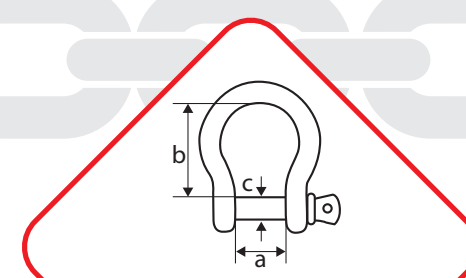

AREF

GRILLI A CUORE INOX AISI 316

STAINLESS STEEL AISI 316 SHACKLES OMEGA TYPE

CODICE Code	POLLICI Inch	MISURA Size	DIMENSIONI Dimensions						PESO AL PEZZO Weight per piece	CARICO DI LAVORO Working load
		mm	mm							
	n°	d	a	±	b	±	c	±	kg/pc	kg
GRICIN3165	3/16	5	10,00	1,00	20,00	2,00	5,00	0,50	0,016	80
GRICIN3166	1/4	6	12,00	1,00	24,00	2,00	6,00	0,50	0,028	100
GRICIN3168	5/16	8	15,00	1,00	32,00	2,00	8,00	0,50	0,065	200
GRICIN31610	3/8	10	21,00	1,00	40,00	2,00	10,00	1,00	0,126	320
GRICIN31612	1/2	12	24,00	1,00	54,00	2,00	12,00	1,00	0,229	520