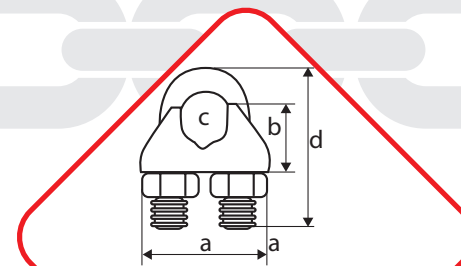

AREF

MORSETTI INOX AISI 316

STAINLESS STEEL AISI 316 WIRE ROPE CLIPS

CODICE Code	POLLICI Inch	DIAMETRO FUNE Rope diameter	DIMENSIONI Dimensions								PESO AL PEZZO Weight per piece
	n°	mm	mm								kg/pc
		d	a	±	b	±	c	±	d	±	
MORIN3163	1/8	3	20,00	1,00	16,00	1,00	3,00	0,50	20,00	1,00	0,011
MORIN3165	3/16	5	23,00	2,00	19,00	2,00	5,00	0,50	25,00	2,00	0,015
MORIN3166	1/4	6	26,00	3,00	24,00	3,00	6,00	0,50	28,00	3,00	0,019
MORIN3168	5/16	8	30,00	3,00	29,00	3,00	8,00	1,00	36,00	3,00	0,035
MORIN31610	3/8	10	34,00	3,00	36,00	3,00	10,00	1,00	44,00	3,00	0,065