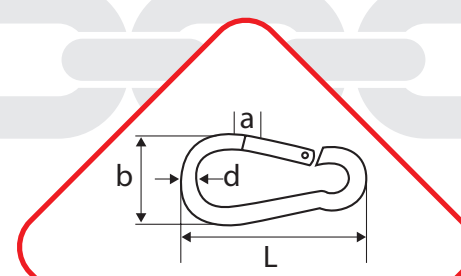

## MOSCHETTONI POMPIERE INOX AISI 316

STAINLESS STEEL AISI 316 SNAP HOOKS

CODICE Code	DIAMETRO Diameter		LUNGHEZZA Length		APERTURA MASSIMA Max opening		PESO AL PEZZO Weight per piece  Kg/pc
	mm		mm		mm		
	d	±	L	±	a	±	
MOSPOMIN31640	4,00	0,10	40,00	2,00	5,00	1,00	0,008
MOSPOMIN31650	5,00	0,20	50,00	2,00	7,00	1,00	0,015
MOSPOMIN31660	6,00	0,50	60,00	2,00	8,00	1,00	0,027
MOSPOMIN31680	8,00	0,60	80,00	2,00	10,00	1,00	0,067