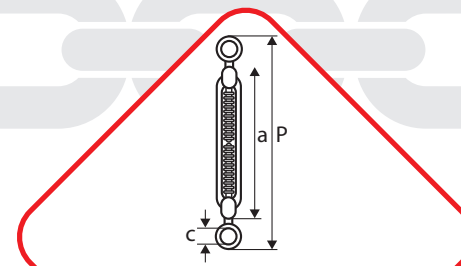

AREF

TENDITORI A DUE OCCHI INOX AISI 316

STAINLESS STEEL AISI 316 EYE-EYE TURNBUKLES

CODICE Code	POLLICI Inch	MISURA Size	DIMENSIONI Dimensions								PESO AL PEZZO Weight per piece	CARICO DI LAVORO Working load
		mm	mm									
	n°	d	a	±	p (min)	±	p (max)	±	c	±	kg/pc	kg
TEN00IN3165	3/16	5	70,00	10,00	125,00	10,00	175,00	10,00	8,00	1,00	0,039	80
TEN00IN3166	1/4	6	90,00	10,00	155,00	10,00	220,00	10,00	10,00	1,00	0,076	100
TEN00IN3168	5/16	8	120,00	10,00	200,00	10,00	290,00	10,00	14,00	1,00	0,162	200
TEN00IN31610	3/8	10	150,00	10,00	225,00	10,00	335,00	10,00	14,00	1,00	0,220	300