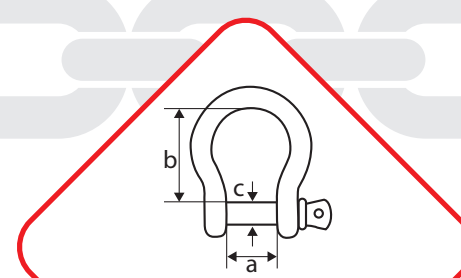

## GRILLI OMEGA ZINCATI A CALDO SHACKLES OMEGA TYPE HOT DIPPED GALV.

CODICE Code	POLLICI inch	MISURA Size	DIMENSIONI Dimensions						PESO AL PEZZO Weight per piece	CARICO DI LAVORO working load
	n°	mm	mm						kg/pc	Kg
			a	±	b	±	c	±		
GRICZINCAL6	1/4	6	12,00	0,50	29,00	1,00	6,00	1,00	0,048	500
GRICZINCAL8	5/16	8	13,00	0,50	32,00	1,00	8,00	1,00	0,090	750
GRICZINCAL10	3/8	10	17,00	0,50	37,00	1,00	10,00	1,00	0,146	1000
GRICZINCAL11	7/16	11	19,00	0,50	42,00	1,00	11,00	1,00	0,229	1500
GRICZINCAL12	1/2	12	21,00	0,50	47,00	1,00	12,00	2,00	0,330	2000
GRICZINCAL16	5/8	16	27,00	0,50	58,00	2,00	16,00	2,00	0,657	3250
GRICZINCAL20	3/4	20	31,00	1,00	73,00	2,00	20,00	2,00	1,141	4750
GRICZINCAL22	7/8	22	37,00	1,00	80,00	3,00	22,00	2,00	1,668	6500
GRICZINCAL24	1	24	42,00	1,00	90,00	3,00	24,00	2,00	2,197	8500