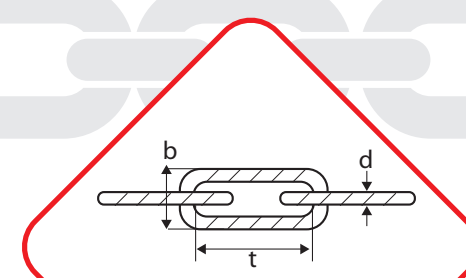

AREF

BOBINE CATENA MAGLIA QUADRA RITORTA REELS TWISTED SQUARE LINK CHAIN

CODICE OTTONATA Code brass plated	CODICE BRUNITA Code brunished	CODICE BRONZATA Code bronze plated	DIAMETRO Diameter		PASSO Pitch		LARGHEZZA Width		PESO AL METRO Weight per meter Kg/m	CARICO DI LAVORO Working load Kg	LUNGHEZZA BOBINE Length reels m
			mm		mm		mm				
			d	±	t	±	c	±			
CF025ON1030A00B	CF025ON1030B00B	CF025ON1030Z00B	2,50	0,20	25,00	1,00	8,00	1,00	0,117	20	30
CF035ON1020A00B	CF035ON1020B00B	CF035ON1020Z00B	3,50	0,20	38,00	1,00	12,00	1,00	0,197	30	20