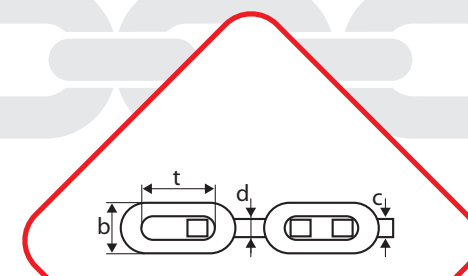

## MAGLIA QUADRA TT810

SQUARE LINK SAFETY CHAIN TT810

CODICE Code	DIAMETRO Diameter	PASSO Pitch		LARGHEZZA Width		PZ/SCATOLA pcs/boxr	LUNGHEZZA Lenght
	mm	mm		mm			
	d	t	±	c	±		
CA060QIW060E0T	5,70	28,50	0,50	6,50	0,50	20	60
CA060QIW080E0T	5,70	28,50	0,50	7,00	0,50	20	80
CA060QIW100E0T	5,70	28,50	0,50	8,00	0,50	15	100
CA080QIW080E0T	8,00	33,50	0,50	9,00	0,50	10	80
CA080QIW100E0T	8,00	33,50	0,50	9,00	0,50	10	100
CA080QIW120E0T	8,00	33,50	0,50	10,00	0,50	8	120
CA080QIW150E0T	8,00	33,50	0,50	11,00	0,50	6	150
CA080QIW200E0T	8,00	33,50	0,50	12,50	0,50	4	200
CA100QIW100E0T	9,50	37,00	0,50	12,50	0,50	8	100
CA100QIW120E0T	9,50	37,00	0,50	12,50	0,50	5	120
CA100QIW150E0T	9,50	37,00	0,50	12,50	0,50	4	150
CA100QIW200E0T	9,50	37,00	0,50	14,00	0,50	4	200