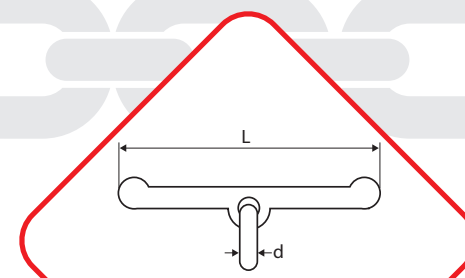

AREF

TRAVERSINI ZINCATI ZINC-PLATED TOGGLE

| CODICE Code | LUNGHEZZA Length | | DIAMETRO MAGLIA Link diameter | | PESO AL PEZZO Weight per piece | PZ/SACCHETTO Pcs/plastic bag |
|----------------|---------------------|------|----------------------------------|------|-----------------------------------|---------------------------------|
| | mm | | mm | | kg/pc | n° |
| | L | ± | d | ± | | |
| TRAVZINCEL100 | 100,00 | 5,00 | 5,00 | 1,00 | 0,070 | 10 |
| TRAVZINCEL120 | 120,00 | 5,00 | 6,00 | 1,00 | 0,120 | 10 |
| TRAVZINCEL135 | 135,00 | 5,00 | 8,00 | 1,00 | 0,148 | 10 |